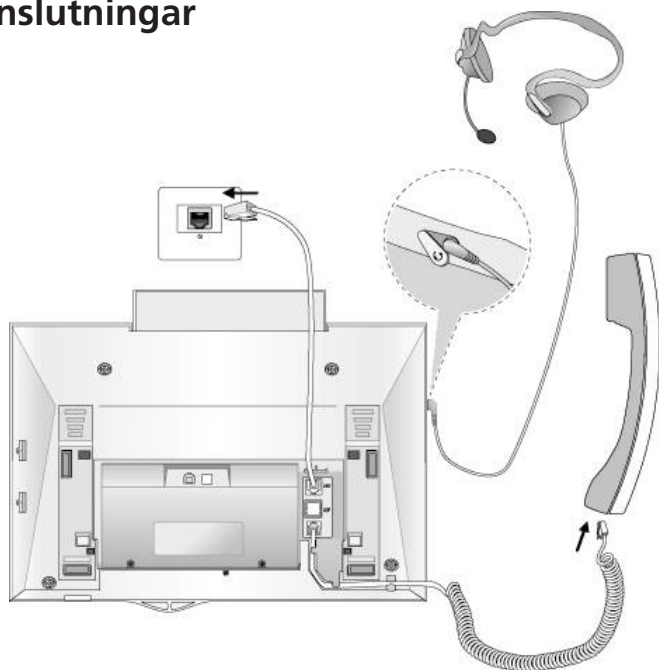

Specifikationer

Funktion	7024D	7008D
Handsfree/högtalartelefon	Ja	
Programmerbara funktionsknappar	24	8
Belysta knappar	Ja	
Full systemintegration	Ja	
Headsetingång	Ja (2,5mm)	
Väggmonteringsbar	Ja (tillbehör)	
Plug and play	Ja	
Funktionsknappar	8	6
Navigationsknapp	Ja	Nej
Meddelande lampa	Ja	Ja
Samtalslistor/kortnummer	Ja	
A-nummer, nummerpresentation	Ja	
Strömmatning	Automatiskt via telefonsystem	
Kabellängd	Upp till 270 meter	
Kan anslutas till systemen	Ericsson-LG eMG80, UCP, LIK, IPLDK, IPLDK-20, SBG-1000	

Anslutningar