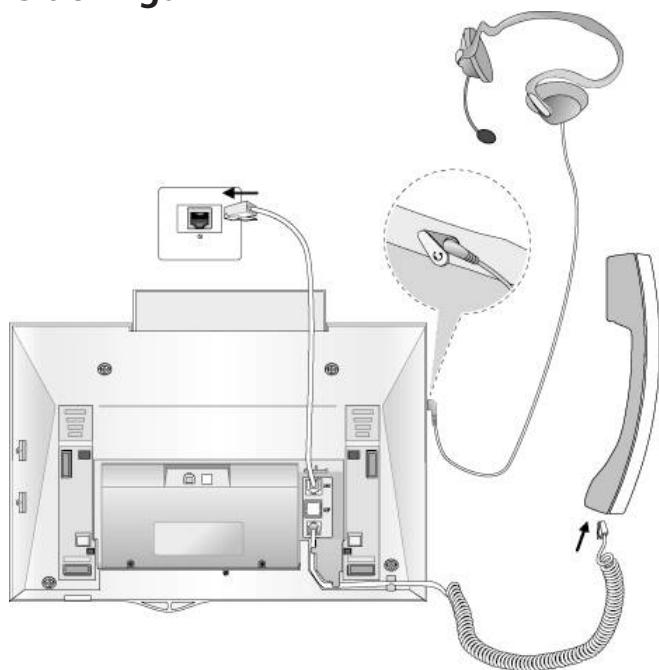

Specifikationer

Funktion	7224D	7208D
Handsfree/högtalartelefon	Ja	
Programmerbara funktionsknappar	24	8
Belysta knappar	Ja	
Full systemintegration	Ja	
Headsetingång	Ja (2,5mm)	
Väggmonteringsbar	Ja (tillbehör)	
Plug and play	Ja	
Funktionsknappar	8	6
Navigationsknapp	Ja	Nej
Meddelande lampa	Ja	Ja
Samtalslistor/kortnummer	Ja	
A-nummer, nummerpresentation	Ja	
Strömmatning	Automatiskt via telefonsystem	
Kabellängd	Upp till 270 meter	
Kan anslutas till systemet	Ericsson-LG iPECS eMG80	

Anslutningar